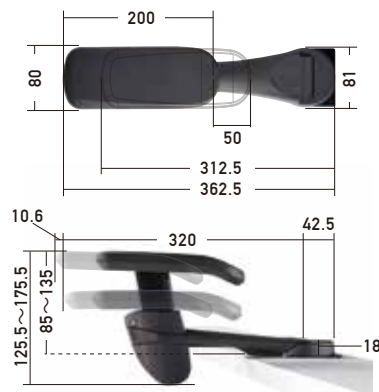

## Wrist Support®

リストサポート

プレイ中の疲労を軽減する「リストサポート®」

リストサポート®は、プレイ中のハンドル操作を支える専用手置きで、遊技台のハンドル付近のテーブルに直接設置する独立した機能備品です。高さ調整や角度調整など多彩な可動によって抜群のフィット感を作り出すことができます。

寸法図 (mm)

※すべての製品は、不正競争防止法によって保護されています。無断で複製及び類似品を製造又は販売した場合、損害賠償の対象となる場合があります。