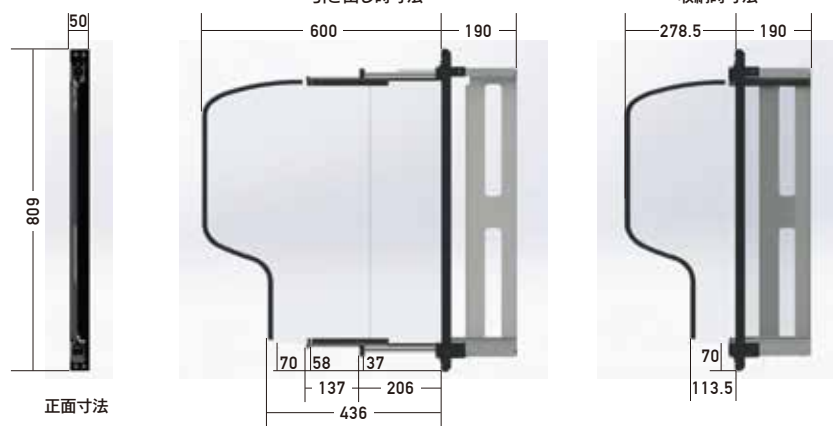

PERSONAL BOARD

600 DOUBLE

600 ダブル

パーソナルボード

最大600mm (最大引き出し時)の2段階スライドモデル。

快適なパーソナルエリアを確保できる「パーソナルボード」は、最大600mmまで引き出すことが可能。隣席との共有空間を遮断することで、受動喫煙を抑制したり隣席者の咳やくしゃみなどの飛沫を回避するなど衛生的なパーソナルエリアを確保します。また、ボードは遊戯台の音響を効果的にするため、音量を抑えるなど過剰音量に配慮したり、節電等店舗運営の効率化にも貢献します。

他人に干渉されない
自分だけの安らげる空間。

スマートフォン・加熱式タバコにも対応

※USBポートについてのご注意

各機器専用アダプターをお使いください。

寸法図 (mm)

Wrist Support®

リストサポート

プレイ中の疲労を軽減する「リストサポート®」

リストサポート®は、プレイ中のハンドル操作を支える専用手置きで、遊技台のハンドル付近のテーブルに直接設置する独立した機能備品です。高さ調整や角度調整など多彩な可動によって抜群のフィット感を作り出すことができます。

寸法図 (mm)

※すべての製品は、不正競争防止法によって保護されています。無断で複製及び類似品を製造又は販売した場合、損害賠償の対象となる場合があります。

※製品仕様内容は品質改良のため予告なく変更することがあります。印刷物のため、実際の色とは多少異なる場合があります。

Tokai

株式会社トーカイ

トーカイ

検索

株式会社トーカイ 本社
〒332-0002
埼玉県川口市弥平 1-2-8

tel.048-223-6890
fax.048-224-1060

株式会社トーカイ 仙台営業所
tel.048-223-6890 fax.048-224-1060

株式会社トーカイ 盛岡営業所
tel.019-606-3588 fax.019-606-3588

セールスサービス
ネットワーク