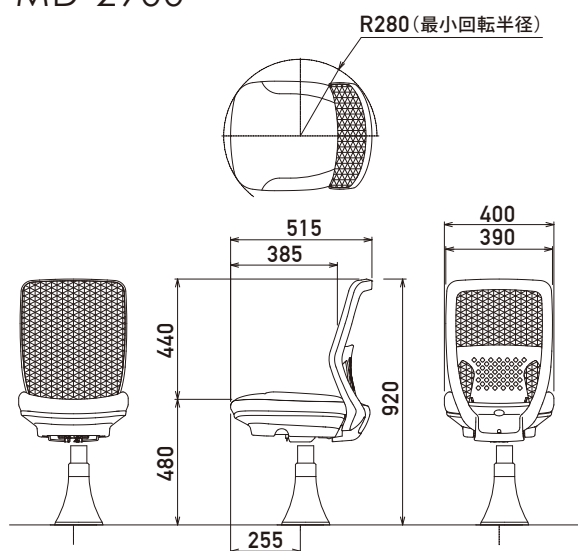

Dimension

寸法図 (単位: mm)

2017年5月制作※製品の仕様内容は品質改良のため予告なく変更することがあります。

Parlor Chair MD-2900 SERIES

MD-2900

MD-2900/MD-2980

MD-2900 (標準タイプ)

MD-2980 (座面ワイドタイプ)