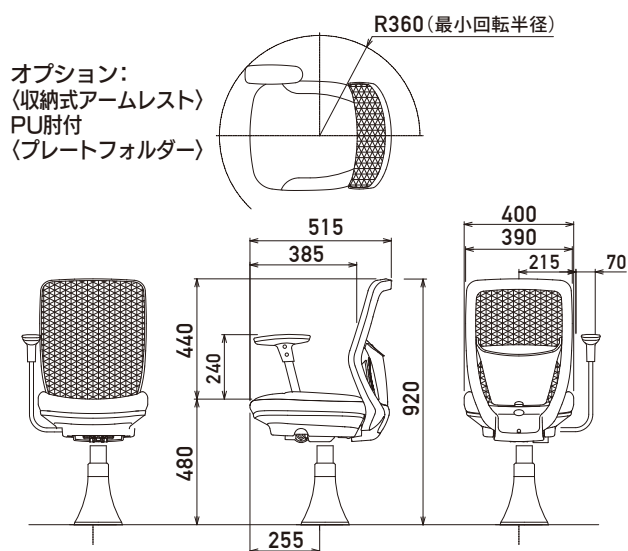

Dimension

寸法図 (単位: mm)

2017年5月制作※製品の仕様内容は品質改良のため予告なく変更することがあります。

Parlor Chair MD-2900 SERIES

MD-2900

MD-2900/MD-2980

MD-2900 (標準タイプ)

MD-2980 (座面ワイドタイプ)