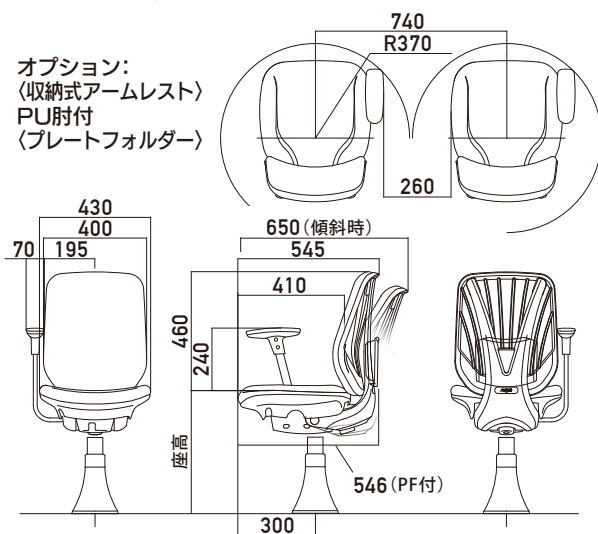

Dimension

寸法図 (単位: mm)

2015年8月制作※製品の仕様内容は品質改良のため予告なく変更することがあります。

AURUS

MD-3730

AURUS Solid アウラス・ソリッド 背もたれ:ソリッド(TPU)仕様

オプション:
(収納式アームレスト)
PU肘付
(プレートフォルダー)

オプション:
(収納式アームレスト)
フルアジャスタブル
(可動)肘付

AURUS Mat アウラス・マット 背もたれ:マット(ウレタン)仕様

オプション:
(収納式アームレスト)
PU肘付
(プレートフォルダー)

オプション:
(収納式アームレスト)
フルアジャスタブル
(可動)肘付