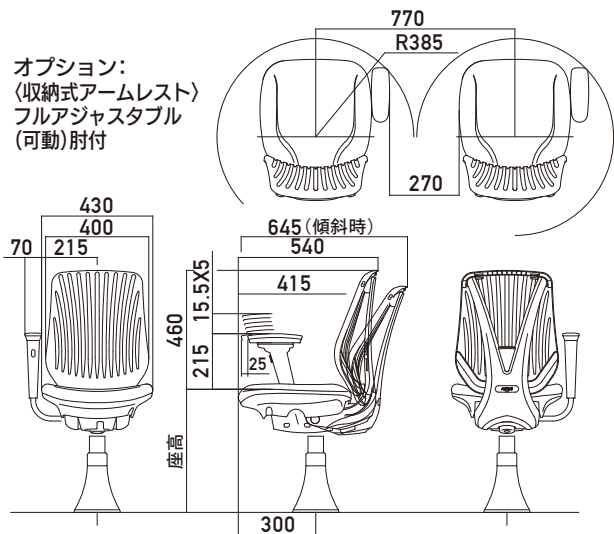

Dimension

寸法図 (単位: mm)

2015年8月制作※製品の仕様内容は品質改良のため予告なく変更することがあります。

AURUS

MD-3730

AURUS Solid アウラス・ソリッド 背もたれ:ソリッド(TPU)仕様

オプション:
(収納式アームレスト)
PU肘付
(プレートフォルダー)

オプション:
(収納式アームレスト)
フルアジャスタブル
(可動)肘付

AURUS Mat アウラス・マット 背もたれ:マット(ウレタン)仕様

オプション:
(収納式アームレスト)
PU肘付
(プレートフォルダー)

オプション:
(収納式アームレスト)
フルアジャスタブル
(可動)肘付