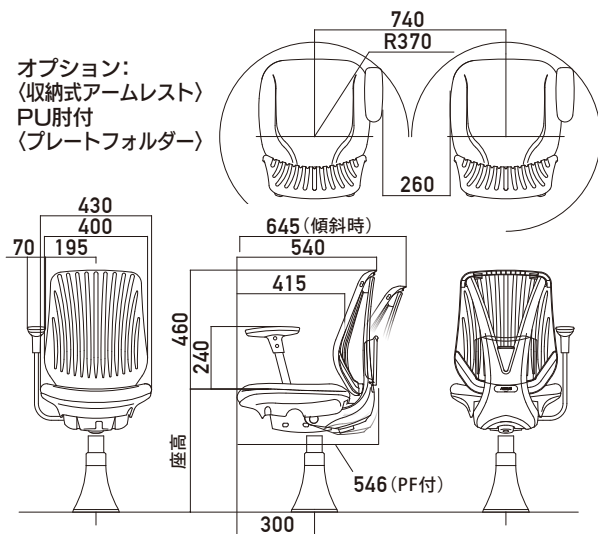

Dimension

寸法図 (単位: mm)

2015年8月制作※製品の仕様内容は品質改良のため予告なく変更することがあります。

AURUS

MD-3730

AURUS Solid アウラス・ソリッド 背もたれ:ソリッド(TPU)仕様

オプション:
(収納式アームレスト)
PU肘付
(プレートフォルダー)

オプション:
(収納式アームレスト)
フルアジャスタブル
(可動)肘付

AURUS Mat アウラス・マット 背もたれ:マット(ウレタン)仕様

オプション:
(収納式アームレスト)
PU肘付
(プレートフォルダー)

オプション:
(収納式アームレスト)
フルアジャスタブル
(可動)肘付