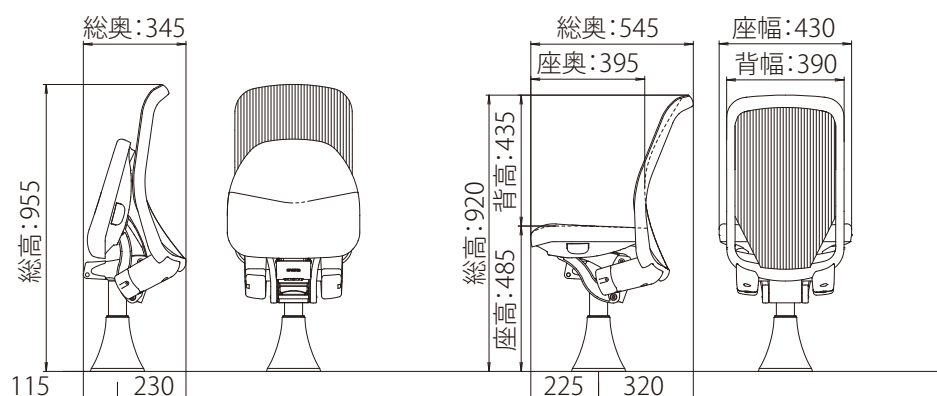

Dimension

寸法図 (単位: mm)

2014年1月制作※製品の仕様内容は品質改良のため予告なく変更することがあります。

Steno

ATF SYSTEM

MD-7000

収納式アームレスト (PU肘仕様)

収納式アームレスト (フルアジャスタブル仕様)