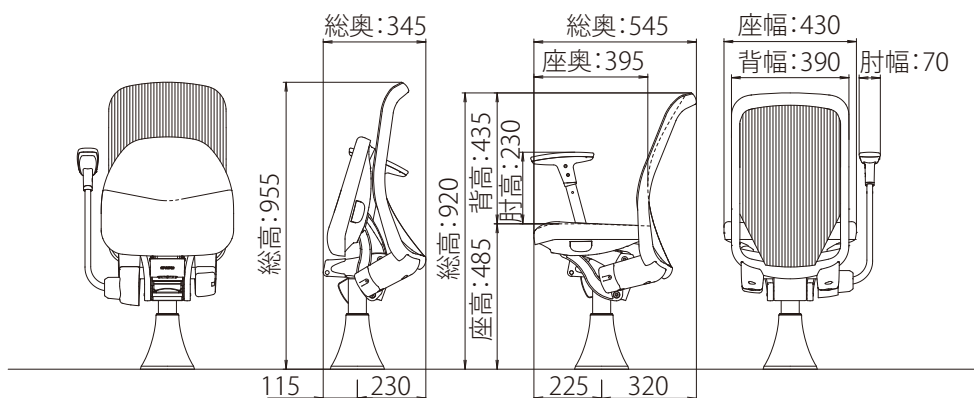

Dimension

寸法図 (単位: mm)

2014年1月制作※製品の仕様内容は品質改良のため予告なく変更することがあります。

Steno

ATF SYSTEM

MD-7000

収納式アームレスト (PU肘仕様)

収納式アームレスト (フルアジャスタブル仕様)