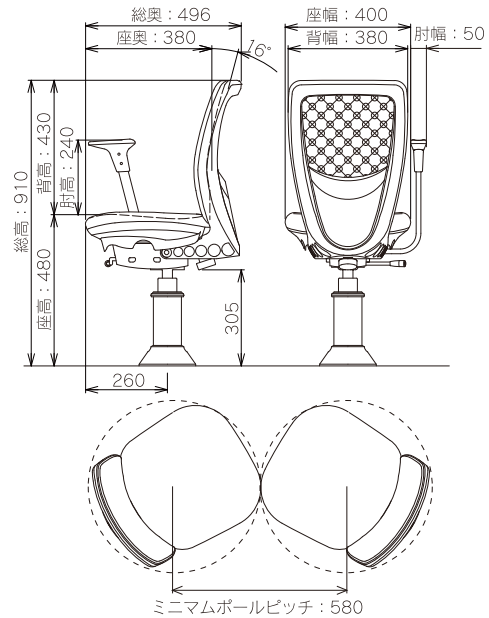

# Dimension

寸法図 (単位: mm)

2011年8月制作※製品の仕様内容は品質改良のため予告なく変更することがあります。

Parlor Chair MD-2700 SERIES

## ELABELLE

MD-2700/MD-2730

MD-2700(R) ELABELLE MESH

MD-2700(R) ELABELLE MAT

MD-2730(W) ELABELLE MESH

MD-2730(W) ELABELLE MAT