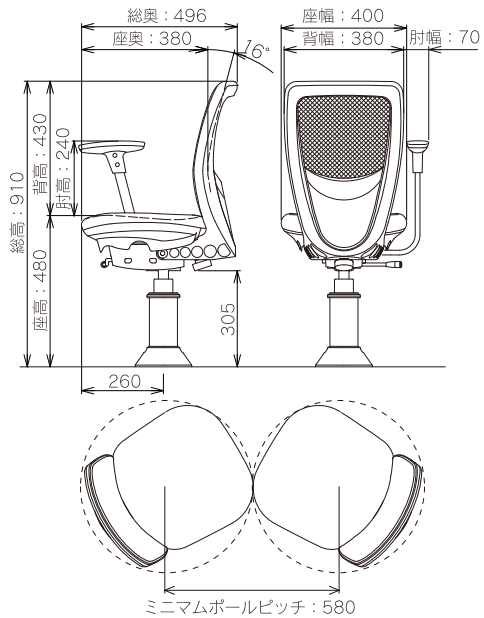

# Dimension

寸法図 (単位: mm)

2011年8月制作※製品の仕様内容は品質改良のため予告なく変更することがあります。

Parlor Chair MD-2700 SERIES

## ELABELLE

MD-2700/MD-2730

MD-2700(R) ELABELLE MESH

MD-2700(R) ELABELLE MAT

MD-2730(W) ELABELLE MESH

MD-2730(W) ELABELLE MAT