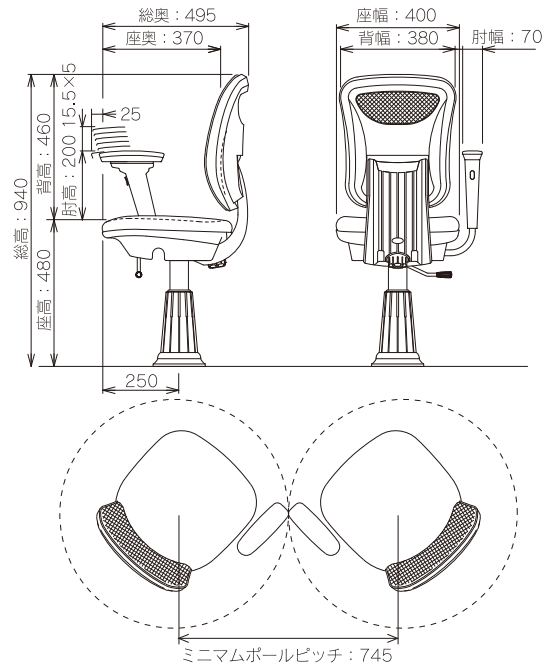

# Dimension

寸法図 (単位: mm)

2011年8月制作※製品の仕様内容は品質改良のため予告なく変更することがあります。

Parlor Chair MD-2600 SERIES

*follow*

MD-2600/MD-2630

MD-2600(R) 収納式アームレスト (オプション) 仕様

MD-2600(R) フルアジャスタブル (可動) アームレスト (オプション) 仕様

MD-2630(W) 収納式アームレスト (オプション) 仕様

MD-2630(W) フルアジャスタブル (可動) アームレスト (オプション) 仕様