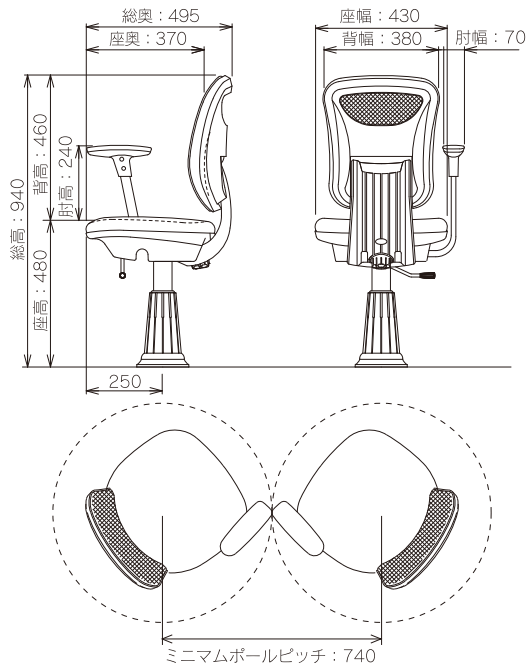

# Dimension

寸法図 (単位: mm)

2011年8月制作※製品の仕様内容は品質改良のため予告なく変更することがあります。

Parlor Chair MD-2600 SERIES

*follow*

MD-2600/MD-2630

MD-2600(R) 収納式アームレスト (オプション) 仕様

MD-2600(R) フルアジャスタブル (可動) アームレスト (オプション) 仕様

MD-2630(W) 収納式アームレスト (オプション) 仕様

MD-2630(W) フルアジャスタブル (可動) アームレスト (オプション) 仕様