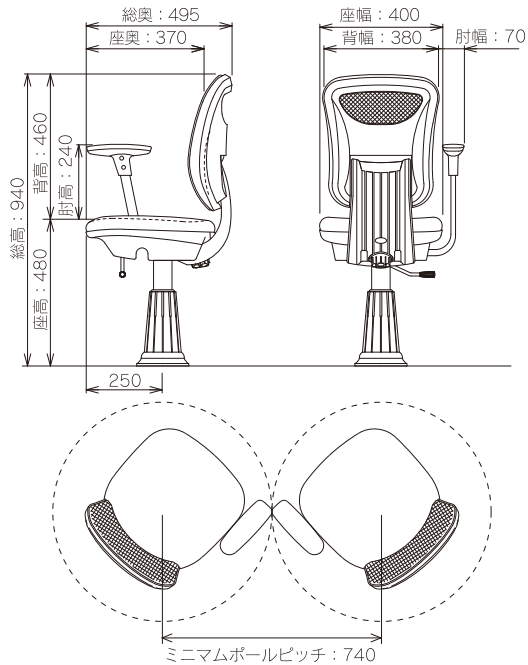

# Dimension

寸法図 (単位: mm)

2011年8月制作※製品の仕様内容は品質改良のため予告なく変更することがあります。

Parlor Chair MD-2600 SERIES

*follow*

MD-2600/MD-2630

MD-2600(R) 収納式アームレスト (オプション) 仕様

MD-2600(R) フルアジャスタブル (可動) アームレスト (オプション) 仕様

MD-2630(W) 収納式アームレスト (オプション) 仕様

MD-2630(W) フルアジャスタブル (可動) アームレスト (オプション) 仕様