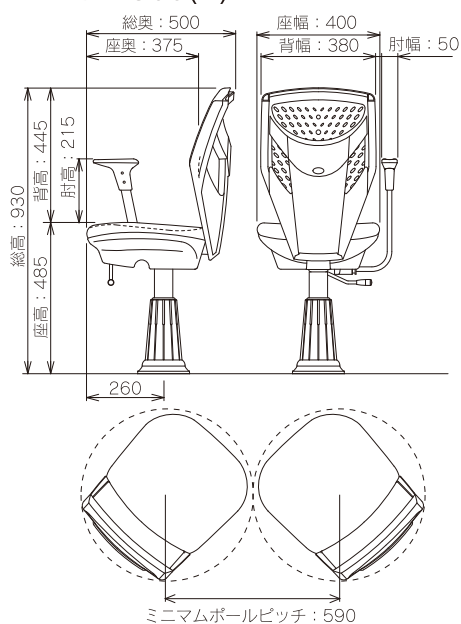

Dimension

寸法図 (単位: mm)

2011年8月制作※製品の仕様内容は品質改良のため予告なく変更することがあります。

Parlor Chair MD-2300 SERIES

MD-2300/ MD-2330

MD-2300(R)