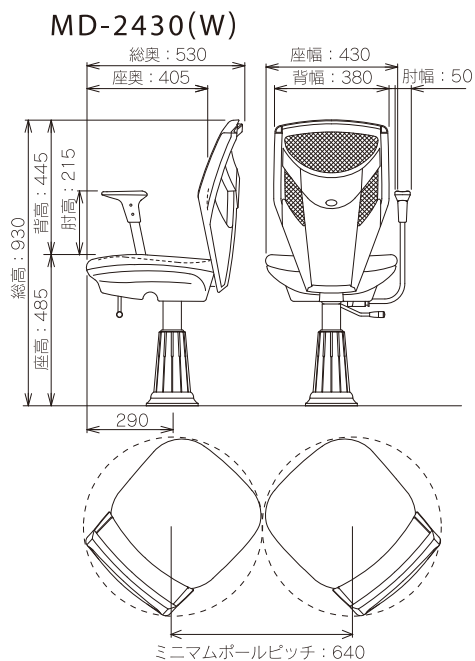

# Dimension

寸法図 (単位: mm)

2011年8月制作※製品の仕様内容は品質改良のため予告なく変更することがあります。

Parlor Chair MD-2400 SERIES

# Dimension

寸法図 (単位: mm)

2011年8月制作※製品の仕様内容は品質改良のため予告なく変更することがあります。

Parlor Chair MD-2300 SERIES