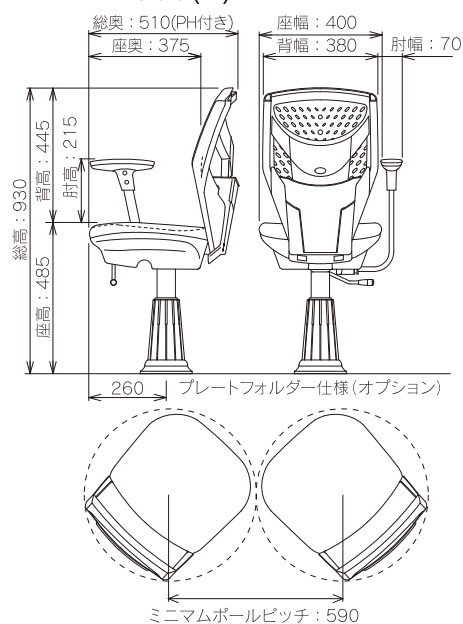

MD-2300(R)