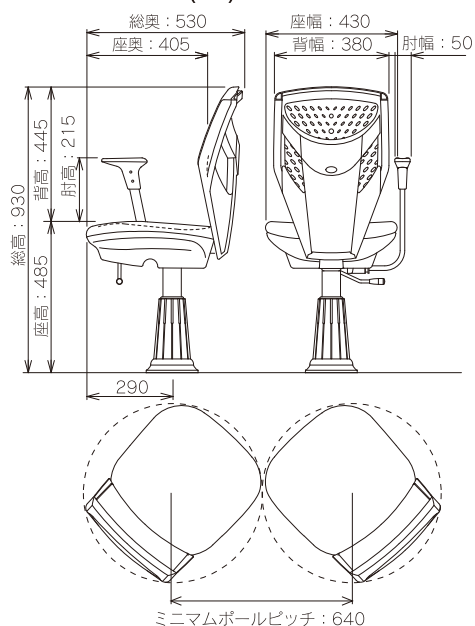

MD-2330(W)