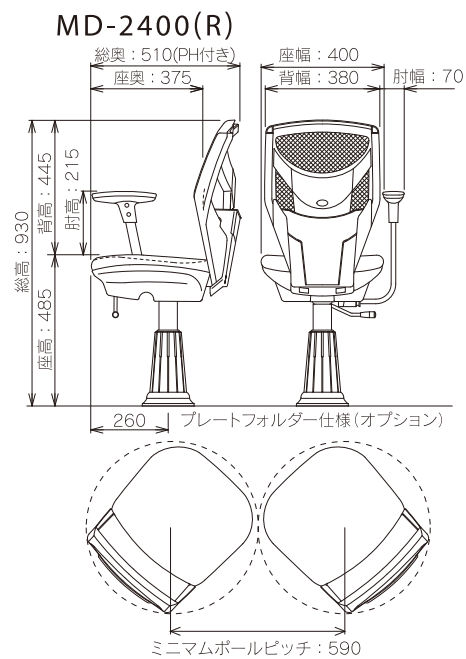

# Dimension

寸法図 (単位: mm)

2011年8月制作※製品の仕様内容は品質改良のため予告なく変更することがあります。

Parlor Chair MD-2400 SERIES

# Dimension

寸法図 (単位: mm)

2011年8月制作※製品の仕様内容は品質改良のため予告なく変更することがあります。

Parlor Chair MD-2300 SERIES