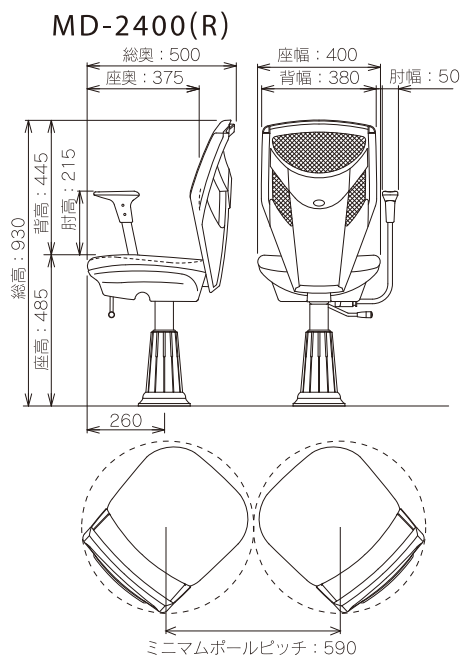

# Dimension

寸法図 (単位: mm)

2011年8月制作※製品の仕様内容は品質改良のため予告なく変更することがあります。

Parlor Chair MD-2400 SERIES

# Dimension

寸法図 (単位: mm)

2011年8月制作※製品の仕様内容は品質改良のため予告なく変更することがあります。

Parlor Chair MD-2300 SERIES