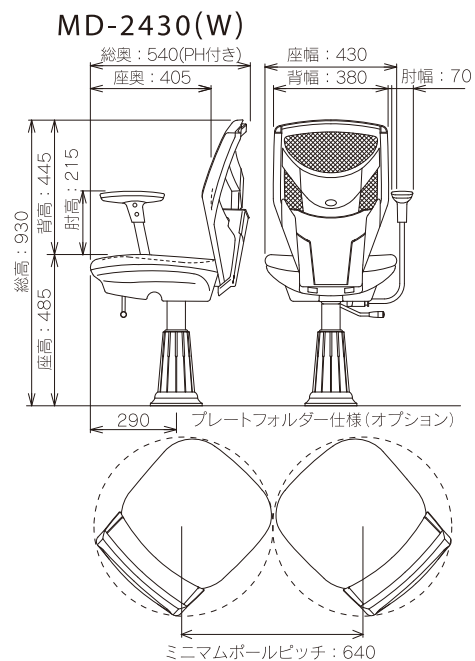

# Dimension

寸法図 (単位: mm)

2011年8月制作※製品の仕様内容は品質改良のため予告なく変更することがあります。

Parlor Chair MD-2400 SERIES

# Dimension

寸法図 (単位: mm)

2011年8月制作※製品の仕様内容は品質改良のため予告なく変更することがあります。

Parlor Chair MD-2300 SERIES