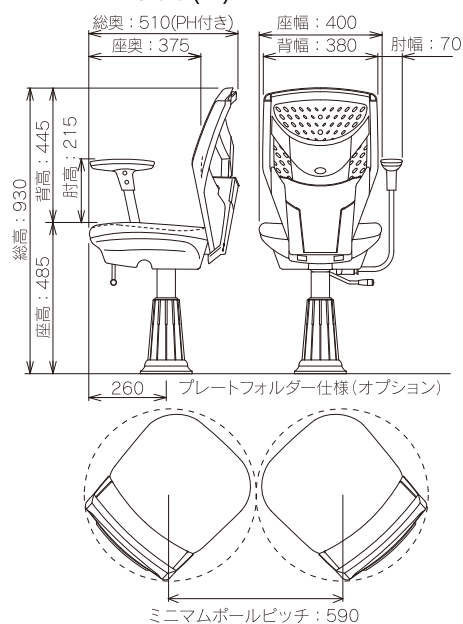

Dimension

寸法図 (単位: mm)

2011年8月制作※製品の仕様内容は品質改良のため予告なく変更することがあります。

Parlor Chair MD-2300 SERIES

MD-2300/ MD-2330

MD-2300(R)

MD-2300(R)

MD-2330(W)

MD-2330(W)