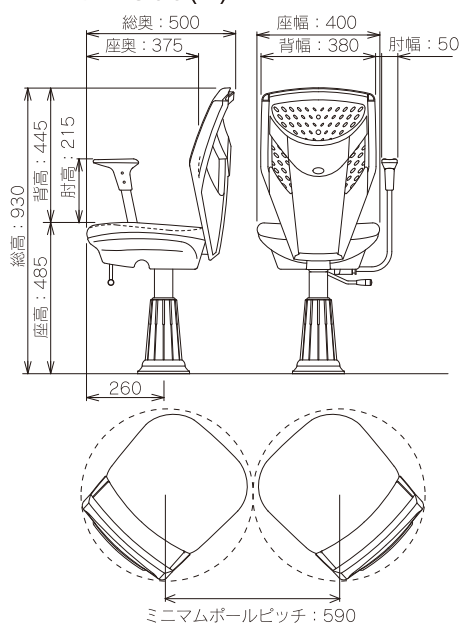

Dimension

寸法図 (単位: mm)

2011年8月制作※製品の仕様内容は品質改良のため予告なく変更することがあります。

Parlor Chair MD-2300 SERIES

MD-2300/ MD-2330

MD-2300(R)

MD-2300(R)

MD-2330(W)

MD-2330(W)