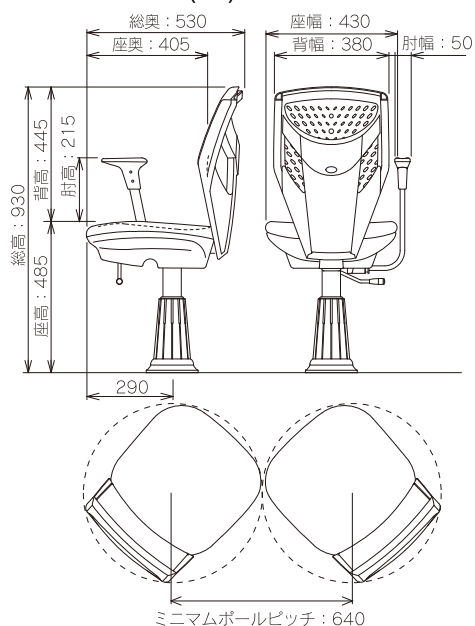

Dimension

寸法図 (単位: mm)

2011年8月制作※製品の仕様内容は品質改良のため予告なく変更することがあります。

Parlor Chair MD-2300 SERIES

MD-2300/ MD-2330

MD-2300(R)

MD-2300(R)

MD-2330(W)

MD-2330(W)