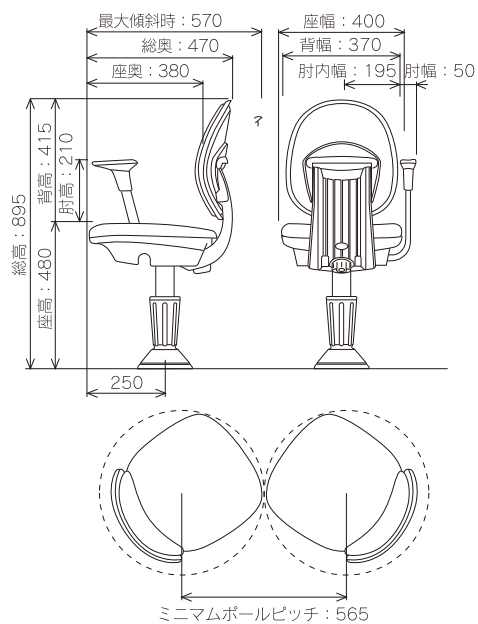

Dimension

寸法図 (単位: mm)

2011年8月制作※製品の仕様内容は品質改良のため予告なく変更することがあります。

Parlor Chair MD-1600 SERIES

MD-1600/ MD-1630

MD-1600(R)

MD-1630(W)