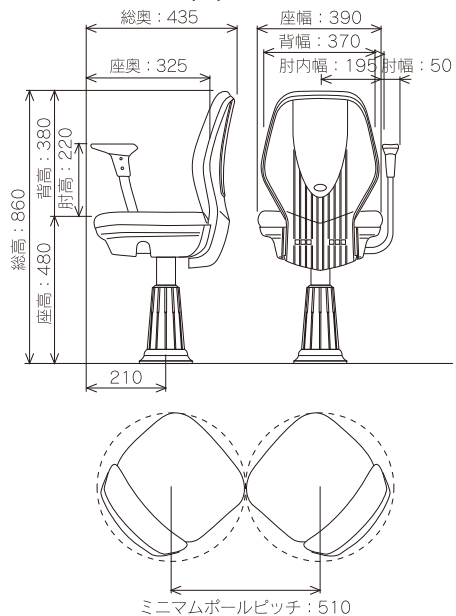

Dimension

寸法図 (単位: mm)

2011年8月制作※製品の仕様内容は品質改良のため予告なく変更することがあります。

Parlor Chair MD-1400 SERIES

MD-1400

MD-1410/MD-1430

MD-1400(R)

MD-1410(S)

MD-1430(W)