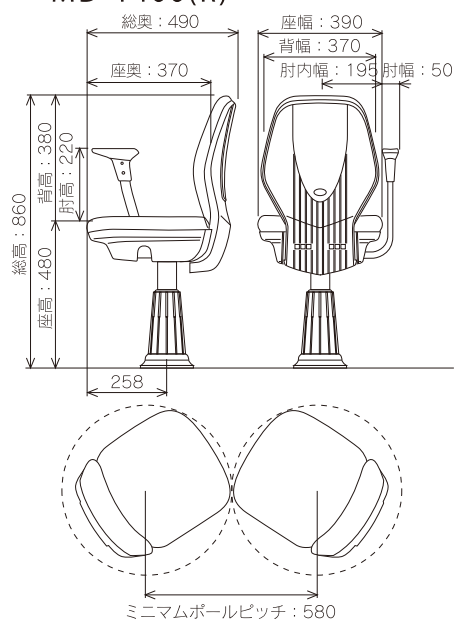

Dimension

寸法図 (単位: mm)

2011年8月制作※製品の仕様内容は品質改良のため予告なく変更することがあります。

Parlor Chair MD-1400 SERIES

MD-1400

MD-1410/MD-1430

MD-1400(R)

MD-1410(S)

MD-1430(W)